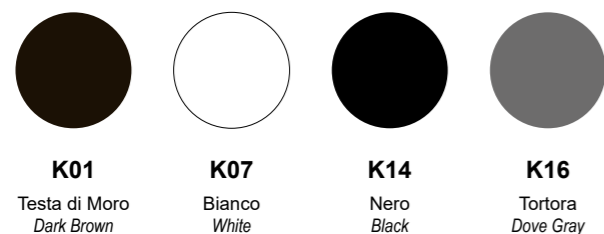

Colori cuoio / leather colours