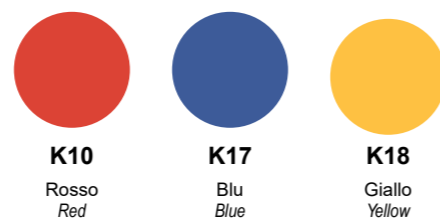

Bordo / edge