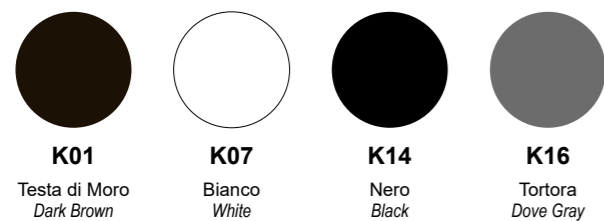

Colori cuoio / leather colours