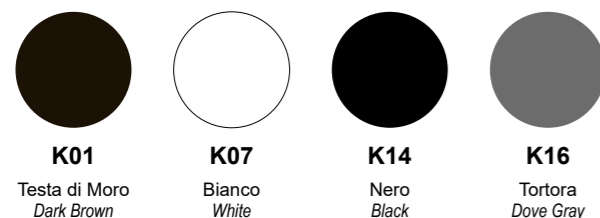

Colori cuoio / leather colours