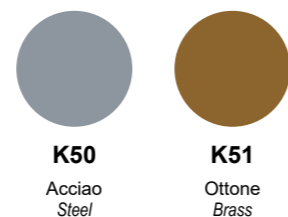

### Colori cuoio / leather colours

**K01**  
Testa di Moro  
Dark Brown

**K07**  
Bianco  
White

**K09**  
Bordeaux  
Bordeaux

**K11**  
Marrone  
Brown

**K12**  
Antracite  
Anthracite

Colori pelle / leather colours

Colori gancio / hook colours