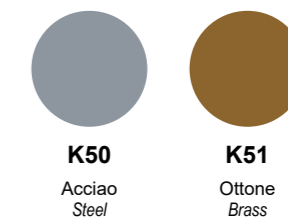

### Colori cuoio / leather colours

**K01**  
Testa di Moro  
Dark Brown

**K07**  
Bianco  
White

**K09**  
Bordeaux  
Bordeaux

**K11**  
Marrone  
Brown

**K12**  
Antracite  
Anthracite

Colori pelle / leather colours

Colori gancio / hook colours