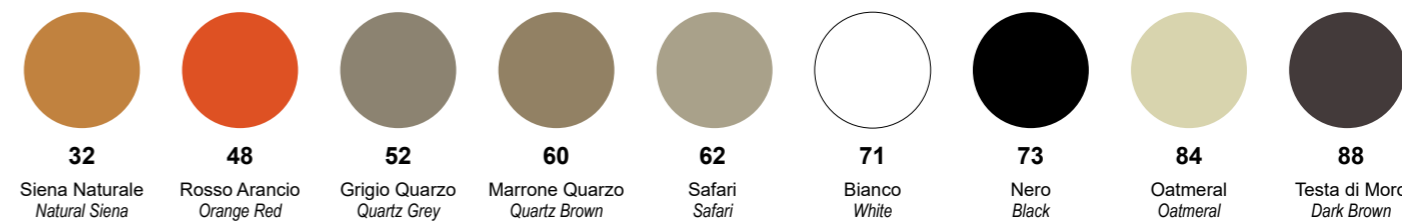

### Colori cuoio / leather colours

**LIMAC**  
design

C L A S S

LIMAC DESIGN è orgogliosa  
di presentare  
“LIMAC DESIGN Class”.  
Accessori in pelle prestigiosa,  
costruiti a mano dai nostri  
preziosi artigiani

## DIURNUS

**Diurnus è un'elegante portariviste in prestigiosa pelle e cuciture artigianali della LIMAC DESIGN class.  
Designer Pierpaolo Perrotta**

Diurnus is an elegant magazine holder in prestigious leather and handcrafted stitching from the LIMAC DESIGN class. *Designer Pierpaolo Perrotta*

### Colori pelle / leathers colours

## Colori cuoio / leather colours

**K01**  
Testa di Moro  
Dark Brown

**K07**  
Bianco  
White

**K14**  
Nero  
Black

**K16**  
Tortora  
Dove Gray