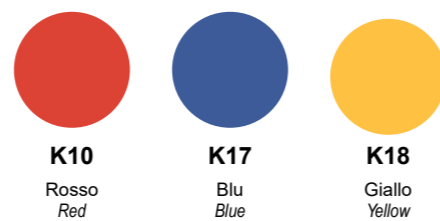

Bordo / edge