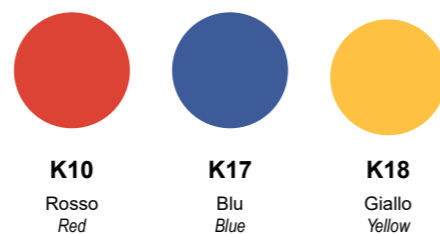

Bordo / edge