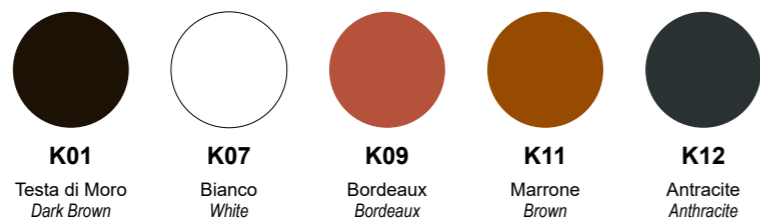

Colori cuoio / leather colours