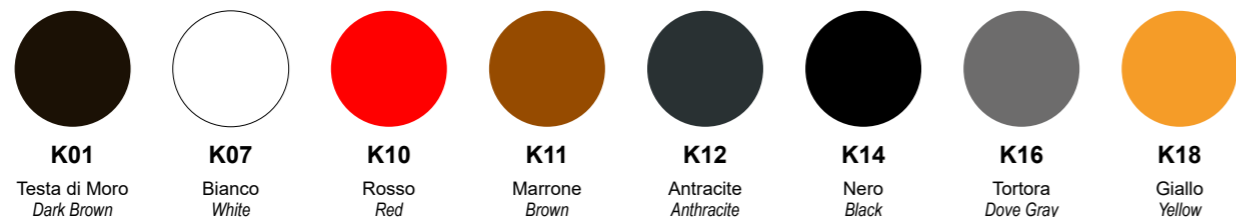

### Colori cuoio / leather colours

**K01**  
Testa di Moro  
Dark Brown

**K07**  
Bianco  
White

**K10**  
Rosso  
Red

**K11**  
Marrone  
Brown

**K12**  
Antracite  
Anthracite

**K14**  
Nero  
Black

**K16**  
Tortora  
Dove Gray

## Colori cuoio / leather colours

### Colori cuoio / leather colours

**K01**  
Testa di Moro  
Dark Brown

**K07**  
Bianco  
White

**K09**  
Bordeaux  
Bordeaux

**K11**  
Marrone  
Brown

**K12**  
Antracite  
Anthracite