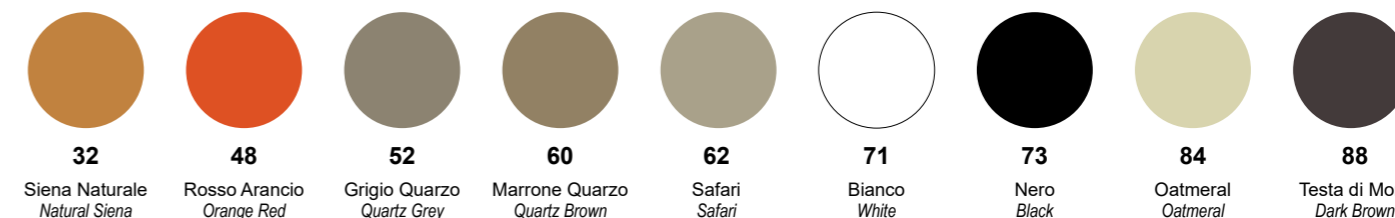

### Colori pelle / leathers colours

## Colori cuoio / leather colours

**K01**  
Testa di Moro  
Dark Brown

**K07**  
Bianco  
White

**K14**  
Nero  
Black

**K16**  
Tortora  
Dove Gray