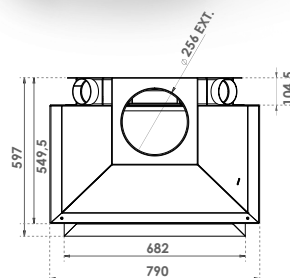

NOMINÁLNY VÝKON

ÚČINNOSŤ	76 %
SEZÓNNA ÚČINNOSŤ	66 %
PRODUKCIA CO (na 13 % O₂)	0,10 %
PRAŠNOSŤ (na 13 % O₂)	15 mg/Nm³
OXYD DUSÍKA na 13 % O₂	130 mg/Nm³
PLYN. ORG. ZLÚČ na 13 % O₂	95 mg/Nm³
DOBA HORENIA	5-7 h
VYKUROVANÁ PLOCHA *	80 m²
ROZVOD	Statically/ Pulzom/ Extrakciou*
VÝVOD (mm)	Ø 250
PRIETOK DYMU	10,8 g/s
TEPLOTA SPALÍN	227 °C
HMOTNOSŤ	124,5 Kg

* - Podľa noriem a izolácie.

** - Na extrakciu si vyberte zváranú verziu

Nohy: nastaviteľné nohy + 10 mm