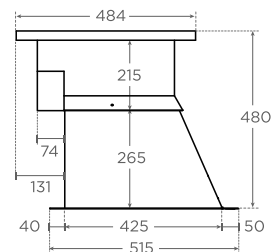

VÝŠKA POTRUBIA** (dĺžky v cm)

Potrubie štvorcového/ obdĺžnikového prierezu (vnútorné rozmery)	Potrubie kruhové (vnútorné rozmery)	3 ml	4 - 5 ml	6 - 7 ml	8 ml a viac
20 x 20	200	V 50 x Š 60	V 50 x Š 60	V 55 x Š 80	V 60 x Š 80
20 x 25	230	V 60 x Š 80	V 60 x Š 80	V 65 x Š 90	V 65 x Š 90
	250	V 65 x Š 100	V 70 x Š 100	V 75 x Š 100	V 70 x Š 100
20 x 40		V 65 x Š 100	V 65 x Š 100	V 65 x Š 100	V 80 x Š 100
30 x 30	280	V 70 x Š 100	V 70 x Š 100	V 75 x Š 100	V 80 x Š 100
40 x 30	300	V 80 x Š 120	V 85-90 x Š 120	V 100 x Š 120	V 110 x Š 120
40 x 40	350	V 90 x Š 140	V 100-110 x Š 140-160	V 120 x Š 140-160	V 130 x Š 140-160

Pre tieto 4 dymovody počítajte so špec. napojením str. 9.

A 110 N07

CENA BEZ DPH
945 €

S vložkou calorigeb + prívod vzduchu
v zabudovanom závесе (2,2 dm²)

OZNAČENIE	A 110 N07
VNÚTORNÝ ROZMER (mm)	1180 D x 425 H x 480 V
KLAPKA (mm)	580 x 270
ZAČIATOK POTRUBIA (mm)	600 x 370 vnútro
HMOTNOSŤ	34 Kg

A 110 N22

CENA BEZ DPH
875 €

S vložkou calorigeb

OZNAČENIE	A 110 N22
VNÚTORNÝ ROZMER (mm)	1180 D x 425 H x 480 V
KLAPKA (mm)	580 x 270
ZAČIATOK POTRUBIA (mm)	600 x 370 vnútro
HMOTNOSŤ	32 Kg

Prispôsobenie šírky tohto odtoku pre Danaé bez odtoku (strana 24)
Ref. A 110 N07 DSM22: Š 1340 mm x D 425 x V 480.
895 € maloobchodná cena bez DPH.