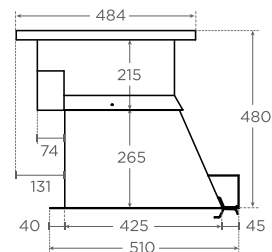

Dymovody Polyflam

▲ Pri objednávke dymovodu samostatne nás kontaktujte. Cena za doručenie sa posudzuje podľa toho, či bol dymovod objednaný samostatne alebo so zariadením.

Pre tieto 4 dymovody počítajte so špec. napojením str. 9.

A 110 N07

CENA BEZ DPH
945 €

S vložkou calorigeb + prívod vzduchu
v zabudovanom závесе (2,2 dm²)

OZNAČENIE	A 110 N07
VNÚTORNÝ ROZMER (mm)	1180 D x 425 H x 480 V
KLAPKA (mm)	580 x 270
ZAČIATOK POTRUBIA (mm)	600 x 370 vnútro
HMOTNOSŤ	34 Kg