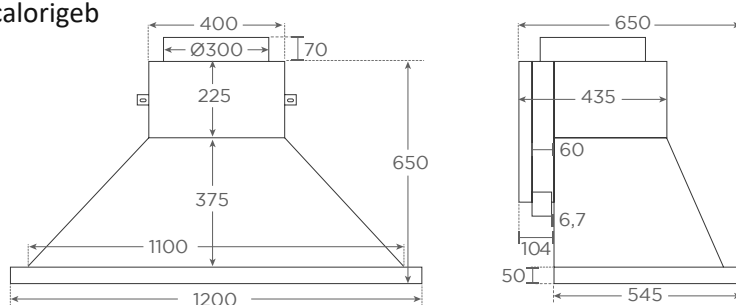

Dymovod Vinci One MB 110

CENA BEZ DPH
875 €

S vložkou calorigeb

OZNAČENIE	2000 VO AV 110
VNÚTORNÝ ROZMER (mm)	1200 D x 545 H x 650 V
KLAPKA (mm)	V 200 x 400
ZAČIATOK POTRUBIA (mm)	∅ 300
HMOTNOSŤ	39 Kg

Dymovod Vinci Pass MB 840

CENA BEZ DPH
840 €

S vložkou calorigeb

OZNAČENIE	2100VP AV 840
VNÚTORNÝ ROZMER (mm)	940 D x 570 H x 630 V
KLAPKA (mm)	200 x 400
ZAČIATOK POTRUBIA (mm)	∅ 280
HMOTNOSŤ	∅ 29 Kg