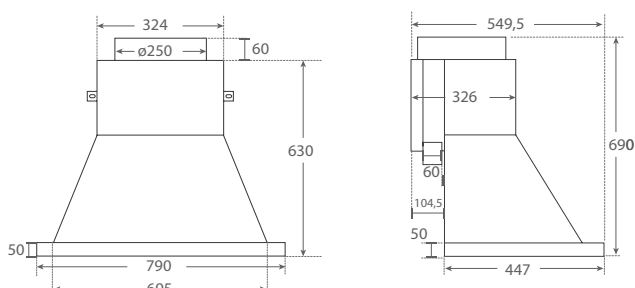

Dymovody Polyflam

▲ Pri objednávke dymovodu samostatne nás kontaktujte.

Cena za doručenie sa posudzuje podľa toho, či bol dymovod objednaný samostatne alebo so zariadením.

Dymovod Vinci One MB 840

CENA BEZ DPH
840 €

S vložkou calorigeb

OZNAČENIE	2000 VO AV 840
VNÚTORNÝ ROZMER (mm)	940 D x 500 H x 580 V
KLAPKA (mm)	200 x 400
ZAČIATOK POTRUBIA (mm)	∅ 280
HMOTNOSŤ	29 Kg

Dymovod Vinci One MB 110

CENA BEZ DPH
875 €

S vložkou calorigeb

OZNAČENIE	2000 VO AV 110
VNÚTORNÝ ROZMER (mm)	1200 D x 545 H x 650 V
KLAPKA (mm)	V 200 x 400
ZAČIATOK POTRUBIA (mm)	∅ 300
HMOTNOSŤ	39 Kg

Dymovod Vinci Pass MB 840

CENA BEZ DPH
840 €

S vložkou calorigeb

OZNAČENIE	2100VP AV 840
VNÚTORNÝ ROZMER (mm)	940 D x 570 H x 630 V
KLAPKA (mm)	200 x 400
ZAČIATOK POTRUBIA (mm)	∅ 280
HMOTNOSŤ	∅ 29 Kg

Dymovod NAO MB 700

CENA BEZ DPH
610 €

S vložkou calorigeb

OZNAČENIE	2200VN AV 700
VNÚTORNÝ ROZMER (mm)	790 D x 447 H x 690 V
KLAPKA (mm)	200 x 290
ZAČIATOK POTRUBIA (mm)	∅ 250
HMOTNOSŤ	19,5 Kg