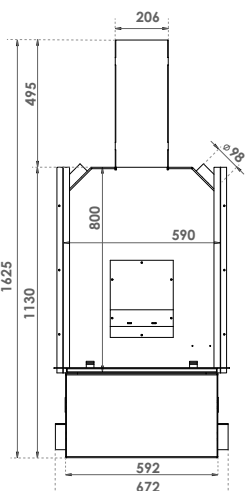

Krby Polyflam

Doplnkové kúrenie

▲ Dopravné 205 € bez DPH

Žiadny dodatočný poplatok pri objednávke 2 a viac krbov v rámci jednej objednávky a dodaných v rovnaký deň

Vinci NAO

7 kW

CE EN 13229 Cortenová oceľ hrúbky 4 mm

CENA BEZ DPH
4 835 €

Zváraná verzia pre extrakciu 5 120 €
Upresniť pri objednávke

Pripojenie na existujúce potrubie.
Rôzne dymovody sú k dispozícii (str. 7 do 10).
Zadný rekuperátor sa pripieňuje na nádrž pomocou skrutiek.

NOMINÁLNY VÝKON

ÚČINNOSŤ	76 %
SEZÓNNA ÚČINNOSŤ	66 %
PRODUKCIA CO (na 13 % O₂)	0,10 %
PRAŠNOSŤ (na 13 % O₂)	15 mg/Nm³
OXYD DUSÍKA na 13 % O₂	130 mg/Nm³
PLYN. ORG. ZLÚČ na 13 % O₂	9 mg/Nm³
DOBA HORENIA	5-7 h
VYKUROVANÁ PLOCHA *	80 m²
ROZVOD	Statically / Pulzom / Extrakciou*
VÝVOD (mm)	Podľa tabuľky
PRIETOK DYMU	10,8 g/s
TEPLOTA SPALÍN	227 °C
HMOTNOSŤ	115 Kg

* - Podľa noriem a izolácie.

** - Na extrakciu si vyberte zváranú verziu

Nohy: nastaviteľné od 10 do 50 mm