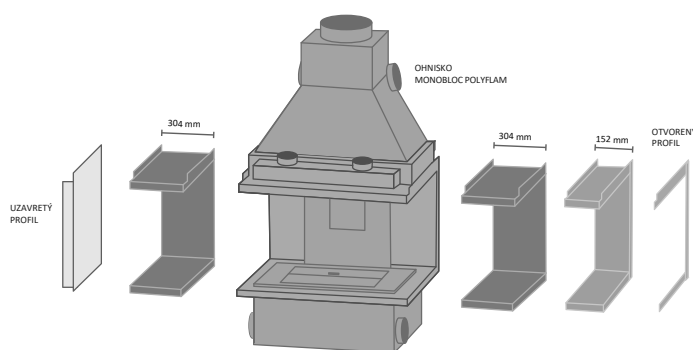

Vyberte si ohnisko

Polyflam vám ponúka 3 výkony pre váš krb Évolution:

- 7 kW - Monobloc Vinci Nao MB 700
- 11 kW - Monobloc Vinci Pass MB 840
- 12,5 kW - Monobloc Vinci One MB 840

Vyberte otvor

Predstavte si a vytvorte si krb na mieru, je to možné s otvorom na 1, 2 alebo 3 stranách. Otvor na ľavej alebo pravej strane, na všetkých troch stranách, iba z prednej strany, vycentrovaný, mimo stredu... Všetko je možné!

Pridajte prvky

Dva prvky na stavbu krbu okolo ohniska Vinci, jeden 304 mm a druhý 152 mm.