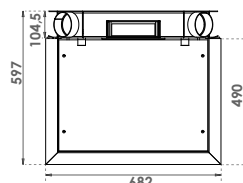

Krby Polyflam

Doplnkové kúrenie

▲ Dopravné 205 € bez DPH

Žiadny dodatočný poplatok pri objednávke 2 a viac krbov v rámci jednej objednávky a dodaných v rovnaký deň

Vinci NAO

7 kW

CE EN 13229 Cortenová oceľ hrúbky 4 mm

CENA BEZ DPH
4 835 €

Zváraná verzia pre extrakciu 5 120 €
Upresniť pri objednávke

Pripojenie na existujúce potrubie.
Rôzne dymovody sú k dispozícii (str. 7 do 10).
Zadný rekuperátor sa pripieňuje na nádrž pomocou skrutiek.

NOMINÁLNY VÝKON

ÚČINNOSŤ	76 %
SEZÓNNA ÚČINNOSŤ	66 %
PRODUKCIA CO (na 13 % O₂)	0,10 %
PRAŠNOSŤ (na 13 % O₂)	15 mg/Nm³
OXYD DUSÍKA na 13 % O₂	130 mg/Nm³
PLYN. ORG. ZLÚČ na 13 % O₂	9 mg/Nm³
DOBA HORENIA	5-7 h
VYKUROVANÁ PLOCHA *	80 m²
ROZVOD	Statically / Pulzom / Extrakciou*
VÝVOD (mm)	Podľa tabuľky
PRIETOK DYMU	10,8 g/s
TEPLOTA SPALÍN	227 °C
HMOTNOSŤ	115 Kg

* - Podľa noriem a izolácie.

** - Na extrakciu si vyberte zváranú verziu

Nohy: nastaviteľné od 10 do 50 mm