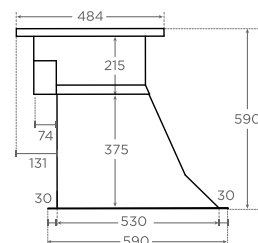

VÝŠKA POTRUBIA** (dĺžky v cm)

Potrubie štvorcového/ obdĺžnikového prierezu (vnútorné rozmery)	Potrubie kruhové (vnútorné rozmery)	3 ml	4 - 5 ml	6 - 7 ml	8 ml a viac
20 x 20	200	V 50 x Š 60	V 50 x Š 60	V 55 x Š 80	V 60 x Š 80
20 x 25	230	V 60 x Š 80	V 60 x Š 80	V 65 x Š 90	V 65 x Š 90
	250	V 65 x Š 100	V 70 x Š 100	V 75 x Š 100	V 70 x Š 100
20 x 40		V 65 x Š 100	V 65 x Š 100	V 65 x Š 100	V 80 x Š 100
30 x 30	280	V 70 x Š 100	V 70 x Š 100	V 75 x Š 100	V 80 x Š 100
40 x 30	300	V 80 x Š 120	V 85-90 x Š 120	V 100 x Š 120	V 110 x Š 120
40 x 40	350	V 90 x Š 140	V 100-110 x Š 140-160	V 120 x Š 140-160	V 130 x Š 140-160

A 110 N22

CENA BEZ DPH
875 €

S vložkou calorigeb

OZNAČENIE	A 110 N22
VNÚTORNÝ ROZMER (mm)	1180 D x 425 H x 480 V
KLAPKA (mm)	580 x 270
ZAČIATOK POTRUBIA (mm)	600 x 370 vnútro
HMOTNOSŤ	32 Kg

Prispôsobenie šírky tohto odtoku pre Danaé bez odtoku (strana 24)
Ref. A 110 N07 DSM22: Š 1340 mm x D 425 x V 480.
895 € maloobchodná cena bez DPH.

A 125 N07

CENA BEZ DPH
950 €

S vložkou calorigeb + prívod vzduchu v
zabudovanom závесе (2,2 dm²)

OZNAČENIE	A 125 N07
VNÚTORNÝ ROZMER (mm)	1250 D x 560 H x 570 V
KLAPKA (mm)	580 x 270
ZAČIATOK POTRUBIA (mm)	600 x 370 vnútro
HMOTNOSŤ	36 Kg

A 139

CENA BEZ DPH
915 €

S vložkou calorigeb

OZNAČENIE	A 139
VNÚTORNÝ ROZMER (mm)	1330 D x 530 H x 570 V
KLAPKA (mm)	580 x 270
ZAČIATOK POTRUBIA (mm)	600 x 370 vnútro
HMOTNOSŤ	36 Kg

Špeciálne napojenia

Pre dymovody A 110 N07, A 125 N07, A139, iné napojenia na str. 30