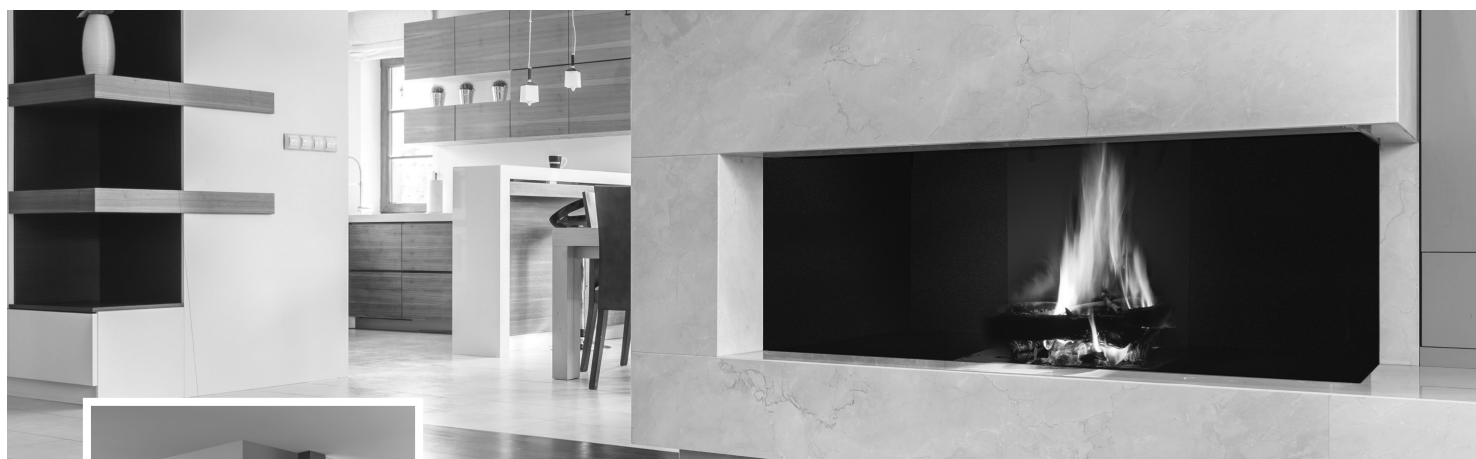

Vytvorte si váš krb okolo ohniska Vinci

S MODULOVÝMI PRVKAMI RÔZNYCH ROZMEROV A RÔZNYMI OTVORMI. Polyflam vám ponúka koncept umožňujúci rôzne možnosti prispôsobenia na mieru. Široká škála možností s originálnymi, trendovými riešeniami.