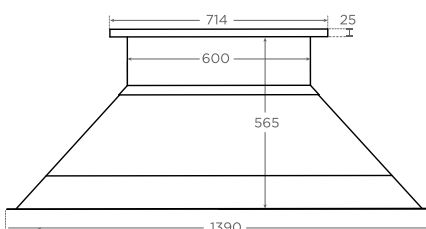

A 139

CENA BEZ DPH
915 €

S vložkou calorigeb

OZNAČENIE	A 139
VNÚTORNÝ ROZMER (mm)	1330 D x 530 H x 570 V
KLAPKA (mm)	580 x 270
ZAČIATOK POTRUBIA (mm)	600 x 370 vnútro
HMOTNOSŤ	36 Kg