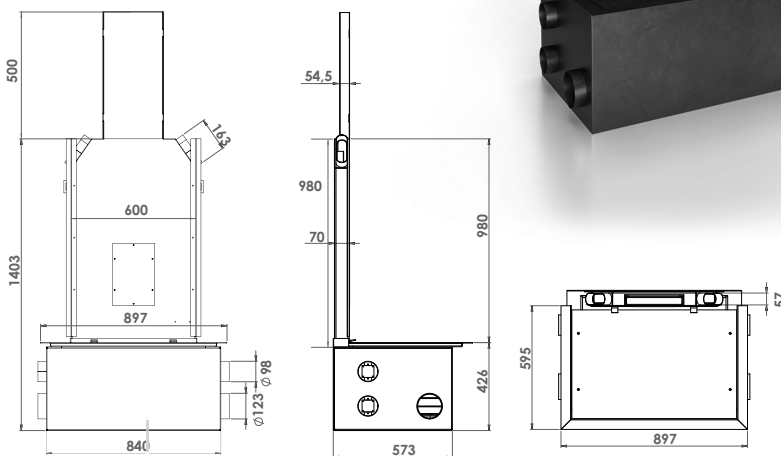

* - Podľa noriem a izolácie.

** - Na extrakciu si vyberte zváranú verziu.

Nohy: nastaviteľné od 10 do 50 mm

Vinci Pass MB 840 Malá hĺbka 11 kW

CE EN 13229 Cortenová oceľ hrúbky 4 mm

CENA BEZ DPH

7 540 €

Pripojenie na existujúce potrubie.
Dymovod dodaný so zváranou verziou.
Pozor: dymovod sa nasúva na zadný rekuperátor.