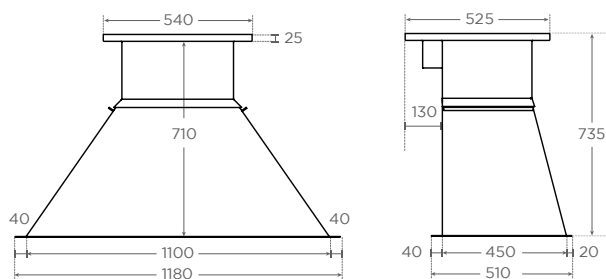

A 110

CENA BEZ DPH
910 €

S vložkou calorigeb

OZNAČENIE	122
VNÚTORNÝ ROZMER (mm)	1 100 D x 450 H x 700 V
KLAPKA (mm)	330 x 400
ZAČIATOK POTRUBIA (mm)	400 x 400 vnútro
HMOTNOSŤ	33 Kg