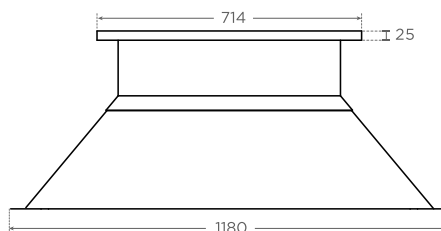

Pre tieto 4 dymovody počítajte so špec. napojením str. 9.

A 110 N07

CENA BEZ DPH
945 €

S vložkou calorigeb + prívod vzduchu
v zabudovanom závесе (2,2 dm²)

OZNAČENIE	A 110 N07
VNÚTORNÝ ROZMER (mm)	1180 D x 425 H x 480 V
KLAPKA (mm)	580 x 270
ZAČIATOK POTRUBIA (mm)	600 x 370 vnútro
HMOTNOSŤ	34 Kg

A 110 N22

CENA BEZ DPH
875 €

S vložkou calorigeb

OZNAČENIE	A 110 N22
VNÚTORNÝ ROZMER (mm)	1180 D x 425 H x 480 V
KLAPKA (mm)	580 x 270
ZAČIATOK POTRUBIA (mm)	600 x 370 vnútro
HMOTNOSŤ	32 Kg

Prispôsobenie šírky tohto odtoku pre Danaé bez odtoku (strana 24)
Ref. A 110 N07 DSM22: Š 1340 mm x D 425 x V 480.
895 € maloobchodná cena bez DPH.