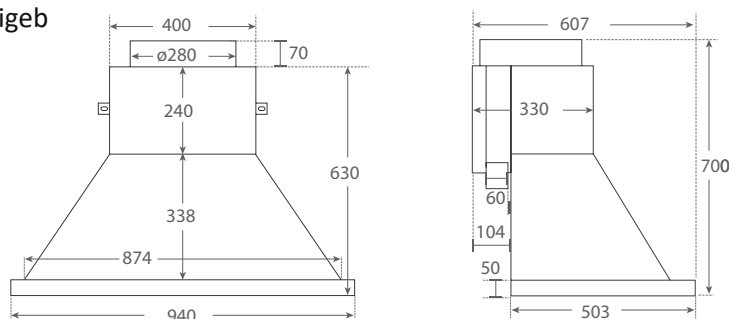

Dymovody Polyflam

▲ Pri objednávke dymovodu samostatne nás kontaktujte.

Cena za doručenie sa posudzuje podľa toho, či bol dymovod objednaný samostatne alebo so zariadením.

Dymovod Vinci One MB 840

CENA BEZ DPH
840 €

S vložkou calorigeb

OZNAČENIE	2000 VO AV 840
VNÚTORNÝ ROZMER (mm)	940 D x 500 H x 580 V
KLAPKA (mm)	200 x 400
ZAČIATOK POTRUBIA (mm)	∅ 280
HMOTNOSŤ	29 Kg