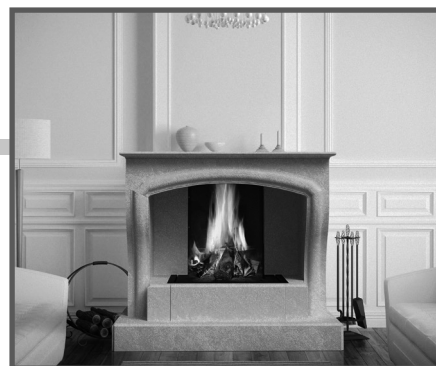

HMOTNOSŤ BEZ VLOŽKY: 1 600 kg

KAMEŇ