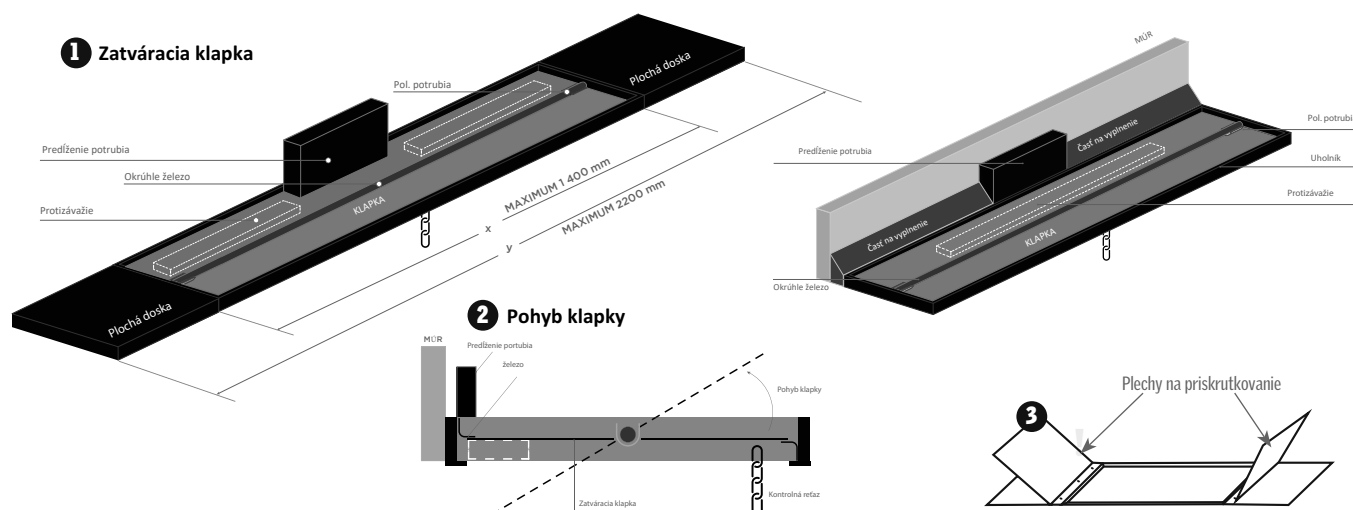

CENA BEZ DPH
750 €

POKLOP Dĺžka 1 000 - 1 500 mm
HĽBKA až do 600 mm
KLAPKA Dĺžka maximum 1 000 mm

CENA BEZ DPH
980 €

POKLOP Dĺžka 1 500 - 1 800 mm
HĽBKA až do 600 mm
KLAPKA Dĺžka maximum 1 200 mm

CENA BEZ DPH
1 230 €

POKLOP 1 800 - 2 200 mm
HĽBKA až do 600 mm
KLAPKA Dĺžka maximum 1 400 mm

- V prípade hĺbky väčšej ako 600 mm by sa mala vyplniť plochou doskou na prednej strane klapky, pretože ak výška sklopenia presiahne 600 mm, klapka sa nebude správne zatvárať a mohlo by dôjsť k uvoľneniu pružiny, ktorá ho drží zatvorený. Navyše by sa s ním príliš ťažko manipulovalo (o cenách sa informujte u nás).

- Maximálna šírka zatváracej klapky je 1400 mm. Na každej strane klapky sa pridá plochá doska, aby sa dosiahol požadovaný rozmer (maximálna šírka 2200 mm (schéma 1)).

V prípade poklopu širšieho ako 1000 mm sa navyše na každej strane priskrutkujú dve ploché dosky.