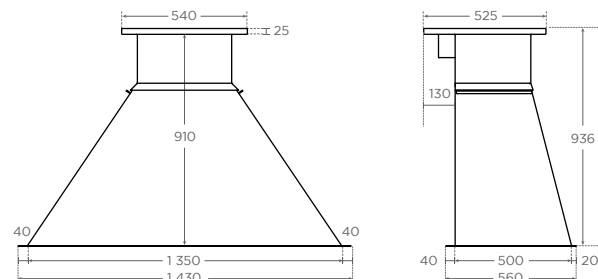

Pre tieto 4 dymovody, počítajte s napojením na dymovod str. 30.

A 110

CENA BEZ DPH
910 €

S vložkou calorigeb

OZNAČENIE	122
VNÚTORNÝ ROZMER (mm)	1 100 D x 450 H x 700 V
KLAPKA (mm)	330 x 400
ZAČIATOK POTRUBIA (mm)	400 x 400 vnútro
HMOTNOSŤ	33 Kg

A 135

CENA BEZ DPH
945 €

S vložkou calorigeb

OZNAČENIE	620
VNÚTORNÝ ROZMER (mm)	1350 D x 500 H x 900 V
KLAPKA (mm)	330 x 400
ZAČIATOK POTRUBIA (mm)	400 x 400 vnútro
HMOTNOSŤ	47 Kg

Krby Évolution

riešenie pre opláštenie vašich krbov na mieru s jednoduchou montážou a zapojením