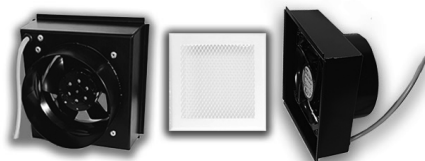

HMOTNOSŤ BEZ VLOŽKY: 1 600 kg

KAMEŇ

Pulzory & extraktory

▲ Ohľadom všetkého príslušenstva a pripojení sa obráťte na nás.

Mini Polygire H12/20

CENA BEZ DPH
325 €

Pripojí sa k jednému z 2 spodných vstupov ohniska. Rozvod do 1,5 m a maximálne 3 výustky. Na rozvod v miestnosti, v ktorej sa nachádza krb.