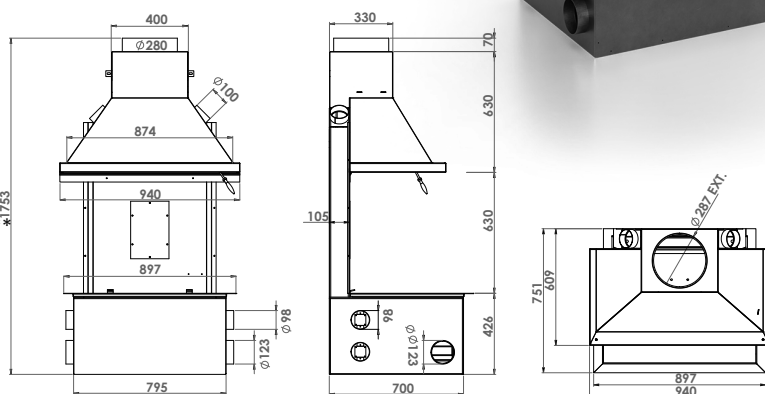

Krby Polyflam

Doplnkové kúrenie

▲ Dopravné 205 € bez DPH
Žiadny dodatočný poplatok pri objednávke 2 a viac krbov v rámci jednej objednávky a dodaných v rovnaký deň

Vinci One MB 840 12,5 kW

CE EN 13229 Cortenová oceľ hrúbky 4 mm

CENA BEZ DPH
6 590 €

Zváraná verzia pre extrakciu **7 120 €**
Upresniť pri objednávke

Pripojenie na existujúce potrubia.

Zadný rekuperátor treba priskrutkovať na spaľovaciu komoru. Dymovod dodaný so zváranou alebo nezváranou verziou. Pozor: dymovod sa nasúva na zadný rekuperátor.

NOMINÁLNY VÝKON	12,5 Kw	A+
ÚČINNOSŤ	81 %	
SEZÓNNA ÚČINNOSŤ	73 %	
PRODUKCIA CO (na 13 % O₂)	0,10 %	
PRAŠNOSŤ (na 13 % O₂)	20 mg/Nm³	
OXYD DUSÍKA na 13 % O₂	130 mg/Nm³	
PLYN. ORG. ZLÚČ na 13 % O₂	100 mg/Nm³	
DOBA HORENIA	7-9 h	
VYKUROVANÁ PLOCHA *	130 m²	
ROZVOD	Statically / Pulzom / Extrakciou**	
VÝVOD (mm)	Ø 280	
PRIETOK DYMU	Ø 16,1 g/s	
TEPLOTA SPALÍN	Ø 176 °C	
HMOTNOSŤ	Ø 289 Kg