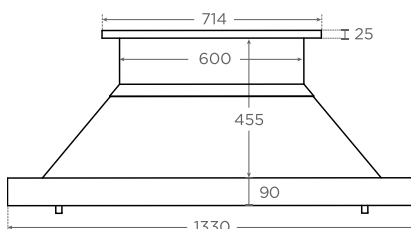

A 125 N07

CENA BEZ DPH
950 €

S vložkou calorigeb + prívod vzduchu v
zabudovanom závесе (2,2 dm²)

OZNAČENIE	A 125 N07
VNÚTORNÝ ROZMER (mm)	1250 D x 560 H x 570 V
KLAPKA (mm)	580 x 270
ZAČIATOK POTRUBIA (mm)	600 x 370 vnútro
HMOTNOSŤ	36 Kg