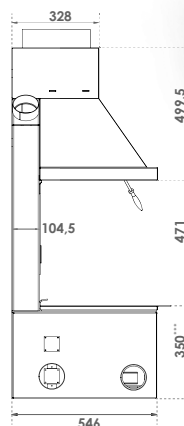

NOMINÁLNY VÝKON

ÚČINNOSŤ	76 %
SEZÓNNA ÚČINNOSŤ	66 %
PRODUKCIA CO (na 13 % O₂)	0,10 %
PRAŠNOSŤ (na 13 % O₂)	15 mg/Nm³
OXYD DUSÍKA na 13 % O₂	130 mg/Nm³
PLYN. ORG. ZLÚČ na 13 % O₂	95 mg/Nm³
DOBA HORENIA	5-7 h
VYKUROVANÁ PLOCHA *	80 m²
ROZVOD	Statically/ Pulzom/ Extrakciou*
VÝVOD (mm)	Ø 250
PRIETOK DYMU	10,8 g/s
TEPLOTA SPALÍN	227 °C
HMOTNOSŤ	124,5 Kg

* - Podľa noriem a izolácie.

** - Na extrakciu si vyberte zváranú verziu

Nohy: nastaviteľné nohy + 10 mm