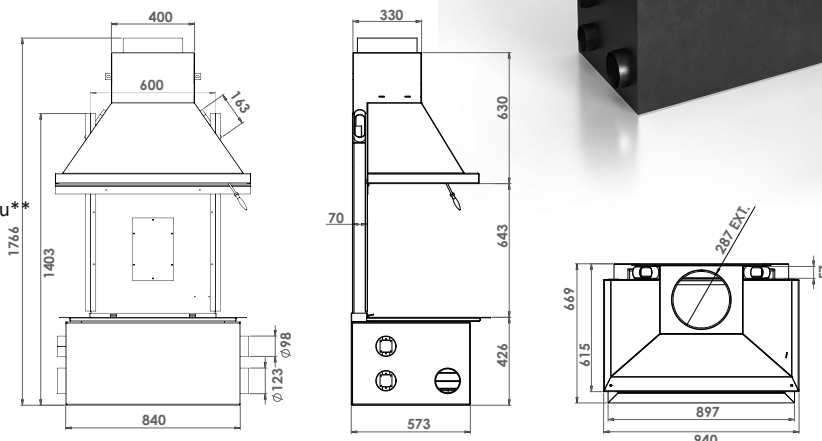

NOMINÁLNY VÝKON

11 Kw

A

ÚČINNOSŤ	78 %
SEZÓNNA ÚČINNOSŤ	71 %
PRODUKCIA CO (na 13 % O₂)	0,10 %
PRAŠNOSŤ (na 13 % O₂) OXYD	35 mg/Nm³
DUSÍKA na 13 % O₂ PLYN. ORG.	140 mg/Nm³
ZLÚČ na 13 % O₂	110 mg/Nm³
DOBA HORENIA	6-8 h
VYKUROVANÁ PLOCHA *	110 m²
ROZVOD	Staticky / Pulzom / Extrakciou**
VÝVOD (mm)	Podľa tabuľky
PRIETOK DYMU	20,2 g/s
HMOTNOSŤ	240 Kg

* - Podľa noriem a izolácie.

** - Na extrakciu si vyberte zváranú verziu

Nohy: nastaviteľné od 10 do 50 mm