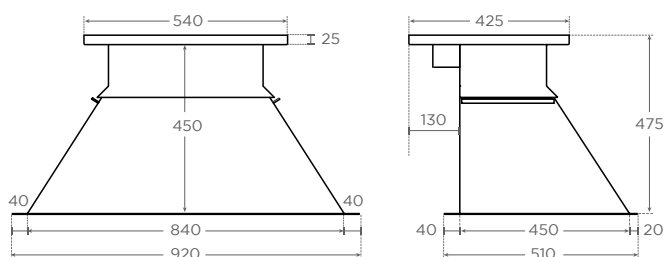

Dymovody Polyflam

⚠ Pri objednávke dymovodu samostatne nás kontaktujte. Cena za doručenie sa posudzuje podľa toho, či bol dymovod objednaný samostatne alebo so zariadením.

A 840

CENA BEZ DPH
725 €

S vložkou calorigeb

OZNAČENIE	120
VNÚTORNÝ ROZMER (mm)	840 D x 450 H x 475 V
KLAPKA (mm)	200 x 400
ZAČIATOK POTRUBIA (mm)	300 x 400 vnútro
HMOTNOSŤ	22 Kg