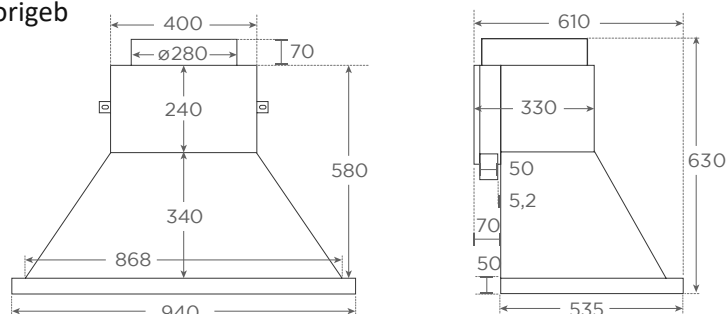

Dymovod NAO MB 700

CENA BEZ DPH
610 €

S vložkou calorigeb

OZNAČENIE	2200VN AV 700
VNÚTORNÝ ROZMER (mm)	790 D x 447 H x 690 V
KLAPKA (mm)	200 x 290
ZAČIATOK POTRUBIA (mm)	∅ 250
HMOTNOSŤ	19,5 Kg