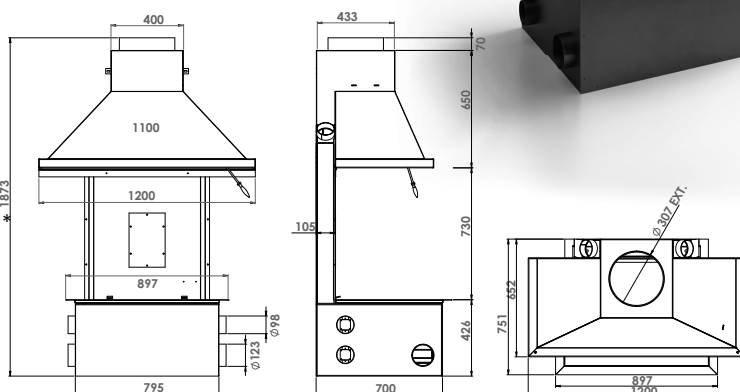

Vinci One MB 110 12,5 kW

CE EN 13229 Cortenová oceľ hrúbky 4 mm

CENA BEZ DPH
6 620 €

Zváraná verzia pre extrakciu **7 150 €**
Upresniť pri objednávke

Pripojenie na existujúce potrubie.

Zadný rekuperátor treba priskrutkovať na spaľovaciu komoru. Dymovod dodaný so zváranou alebo nezváranou verziou. Pozor: dymovod sa nasúva na zadný rekuperátor.

NOMINÁLNY VÝKON	12,5 Kw	A+
ÚČINNOSŤ	81 %	
SEZÓNNA ÚČINNOSŤ	71 %	
PRODUKCIA CO (na 13 % O₂)	0,10 %	
PRAŠNOSŤ (na 13 % O₂)	20 mg/Nm³	
OXYD DUSÍKA na 13 % O₂	130 mg/Nm³	
PLYN. ORG. ZLÚČ na 13 % O₂	100 mg/Nm³	
DOBA HORENIA	7-9 h	
VYKUROVANÁ PLOCHA *	130 m²	
ROZVOD	Statically / Pulzom / Extrakciou**	
VÝVOD (mm)	Ø 300	
PRIETOK DYMU	Ø 16,1 g/s	
TEPLOTA SPALÍN	Ø 176 °C	
HMOTNOSŤ	Ø 299 Kg