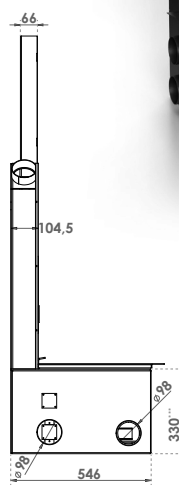

Krby Polyflam

Doplnkové kúrenie

▲ Dopravné 205 € bez DPH

Žiadny dodatočný poplatok pri objednávke 2 a viac krbov v rámci jednej objednávky a dodaných v rovnaký deň

Vinci NAO

7 kW

CE EN 13229 Cortenová oceľ hrúbky 4 mm

CENA BEZ DPH
4 835 €

Zváraná verzia pre extrakciu 5 120 €
Upresniť pri objednávke

Pripojenie na existujúce potrubie.
Rôzne dymovody sú k dispozícii (str. 7 do 10).
Zadný rekuperátor sa pripieňuje na nádrž pomocou skrutiek.

NOMINÁLNY VÝKON

ÚČINNOSŤ	76 %
SEZÓNNA ÚČINNOSŤ	66 %
PRODUKCIA CO (na 13 % O₂)	0,10 %
PRAŠNOSŤ (na 13 % O₂)	15 mg/Nm³
OXYD DUSÍKA na 13 % O₂	130 mg/Nm³
PLYN. ORG. ZLÚČ na 13 % O₂	9 mg/Nm³
DOBA HORENIA	5-7 h
VYKUROVANÁ PLOCHA *	80 m²
ROZVOD	Statically / Pulzom / Extrakciou*
VÝVOD (mm)	Podľa tabuľky
PRIETOK DYMU	10,8 g/s
TEPLOTA SPALÍN	227 °C
HMOTNOSŤ	115 Kg

* - Podľa noriem a izolácie.

** - Na extrakciu si vyberte zváranú verziu

Nohy: nastaviteľné od 10 do 50 mm