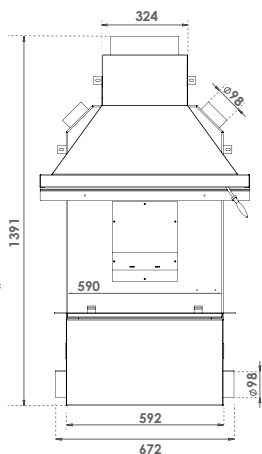

NOMINÁLNY VÝKON

ÚČINNOSŤ	76 %
SEZÓNNA ÚČINNOSŤ	66 %
PRODUKCIA CO (na 13 % O₂)	0,10 %
PRAŠNOSŤ (na 13 % O₂)	15 mg/Nm³
OXYD DUSÍKA na 13 % O₂	130 mg/Nm³
PLYN. ORG. ZLÚČ na 13 % O₂	95 mg/Nm³
DOBA HORENIA	5-7 h
VYKUROVANÁ PLOCHA *	80 m²
ROZVOD	Statically/ Pulzom/ Extrakciou*
VÝVOD (mm)	Ø 250
PRIETOK DYMU	10,8 g/s
TEPLOTA SPALÍN	227 °C
HMOTNOSŤ	124,5 Kg

* - Podľa noriem a izolácie.

** - Na extrakciu si vyberte zváranú verziu

Nohy: nastaviteľné nohy + 10 mm