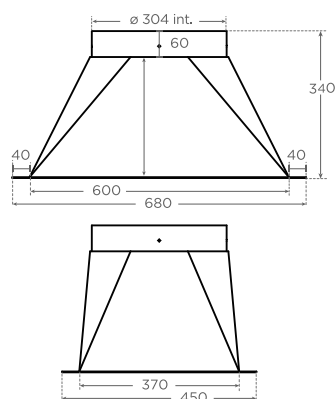

Špeciálne napojenia

Pre dymovody A 110 N07, A 125 N07, A139, iné napojenia na str. 30

Pri objednávke dymovodu samostatne nás kontaktujte. Cena za doručenie sa posudzuje podľa toho, či bol dymovod objednaný samostatne alebo so zariadením.

RA 00-30

CENA BEZ DPH
440 €

Oceľové pripojenie na dymovod
Priame napojenie

OZNAČENIE RA 00-30
ROZMERY 600 D x 370 H x Ø 300