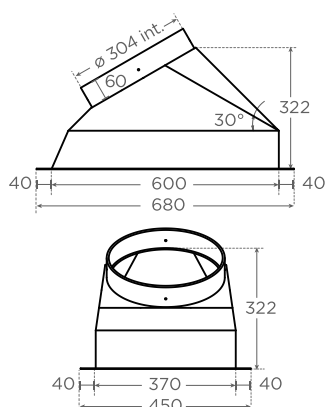

VÝŠKA POTRUBIA** (dĺžky v cm)

Potrubie štvorcového/ obdĺžnikového prierezu (vnútorné rozmery)	Potrubie kruhové (vnútorné rozmery)	3 ml	4 - 5 ml	6 - 7 ml	8 ml a viac
20 x 20	200	V 50 x Š 60	V 50 x Š 60	V 55 x Š 80	V 60 x Š 80
20 x 25	230	V 60 x Š 80	V 60 x Š 80	V 65 x Š 90	V 65 x Š 90
	250	V 65 x Š 100	V 70 x Š 100	V 75 x Š 100	V 70 x Š 100
20 x 40		V 65 x Š 100	V 65 x Š 100	V 65 x Š 100	V 80 x Š 100
30 x 30	280	V 70 x Š 100	V 70 x Š 100	V 75 x Š 100	V 80 x Š 100
40 x 30	300	V 80 x Š 120	V 85-90 x Š 120	V 100 x Š 120	V 110 x Š 120
40 x 40	350	V 90 x Š 140	V 100-110 x Š 140-160	V 120 x Š 140-160	V 130 x Š 140-160

OZNAČENIE RA 00-30
ROZMERY 600 D x 370 H x Ø 300

RA 30 -30

CENA BEZ DPH
470 €

Oceľové pripojenie na dymovod
Napojenie pod uhlom 30°

OZNAČENIE RA 30-30
ROZMERY 600 D x 370 H x Ø 300

RA 45-30

CENA BEZ DPH
470 €