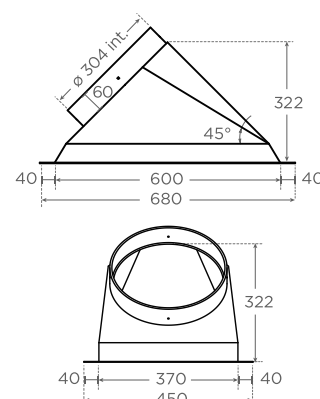

RA 45-30

CENA BEZ DPH
470 €

Oceľové pripojenie na dymovod
Napojenie pod uhlom 45°

OZNAČENIE RA 45-30
ROZMERY 600 D x 370 H x Ø 300