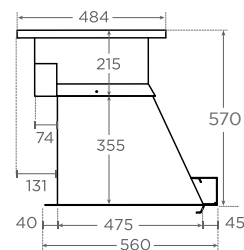

A 125 N07

CENA BEZ DPH
950 €

S vložkou calorigeb + prívod vzduchu v
zabudovanom závесе (2,2 dm²)

OZNAČENIE	A 125 N07
VNÚTORNÝ ROZMER (mm)	1250 D x 560 H x 570 V
KLAPKA (mm)	580 x 270
ZAČIATOK POTRUBIA (mm)	600 x 370 vnútro
HMOTNOSŤ	36 Kg