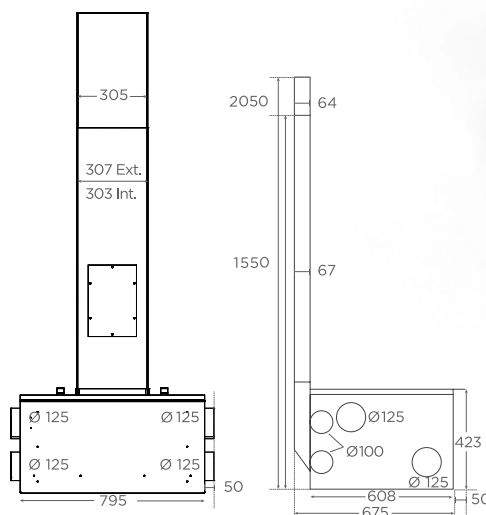

Krby Polyflam

Doplňkové kúrenie

▲ Dopravné 205 € bez DPH

Žiadny dodatočný poplatok pri objednávke 2 a viac krbov v rámci jednej objednávky a dodaných v rovnaký deň.

Vinci Reno+ Špeciálna renovácia 12,5 kW

CE EN 13229 Cortenová oceľ hrúbky 4 mm

CENA BEZ DPH
5 995 €

Pripojenie na existujúce potrubie.
Rôzne dymovody sú k dispozícii (str. 7 do 10).

NOMINÁLNY VÝKON	12,5 Kw	A+
ÚČINNOSŤ	81 %	
SEZÓNNA ÚČINNOSŤ	71 %	
PRODUKCIA CO (na 13 % O₂)	0,10 %	
PRAŠNOSŤ (na 13 % O₂)	20 mg/Nm³	
OXYD DUSÍKA na 13 % O₂	130 mg/Nm³	
PLYN. ORG. ZLÚČ na 13 % O₂	100 mg/Nm³	
DOBA HORENIA	8-10 h	
VYKUROVANÁ PLOCHA *	130 m²	
ROZVOD	Statically / Pulzom	
VÝVOD (mm)	Existujúce potrubie	
PRIETOK DYMU	16,1 g/s	
TEPLOTA SPALÍN	176 °C	
HMOTNOSŤ	243 Kg	

Pozor: Montáž možná do nového krbu.

Dodaný s Mini Polygyre H12/20.

Okrúhli vývod Ø 150 možný.

* - Podf a noriem a izolácie.

Nohy: nastaviteľné od 10 do 50 mm

Dymovody

Dymovody ovplyvňujú otvor krbu pri otvorenom ohnisku. Rozmery dymovodu sú na zváženie pri výbere budúceho krbu. Pre informáciu prikkladáme tabuľku * týkajúcu sa otvorených ohnisk.

VÝŠKA POTRUBIA** (dĺžky v cm)

Potrubie štvorcového/ obdĺžnikového prierezu (vnútorné rozmery)	Potrubie kruhové (vnútorné rozmery)	3 ml	4 - 5 ml	6 - 7 ml	8 ml a viac
20 x 20	200	V 50 x Š 60	V 50 x Š 60	V 55 x Š 80	V 60 x Š 80
20 x 25	230	V 60 x Š 80	V 60 x Š 80	V 65 x Š 90	V 65 x Š 90
	250	V 65 x Š 100	V 70 x Š 100	V 75 x Š 100	V 70 x Š 100
20 x 40		V 65 x Š 100	V 65 x Š 100	V 65 x Š 100	V 80 x Š 100
30 x 30	280	V 70 x Š 100	V 70 x Š 100	V 75 x Š 100	V 80 x Š 100
40 x 30	300	V 80 x Š 120	V 85-90 x Š 120	V 100 x Š 120	V 110 x Š 120
40 x 40	350	V 90 x Š 140	V 100-110 x Š 140-160	V 120 x Š 140-160	V 130 x Š 140-160

* Tabuľka : Približné hodnoty, ktoré nezohľadňujú viaceré parametre rovnako ovplyvňujú ťah komína. Tieto rozmery môžu byť mierne odlišné v závislosti od izolácie porubia, vystaveniu prevládajúcim vetrom a od noriem pre stavbu odľahlých potrubí. †

** Výška potrubia sa počíta od klapky dymovodu. V: výška ohniska (od ohniska po preklad). Š: šírka medzi dvomi vertikálnymi podporami/ priechod dymu).