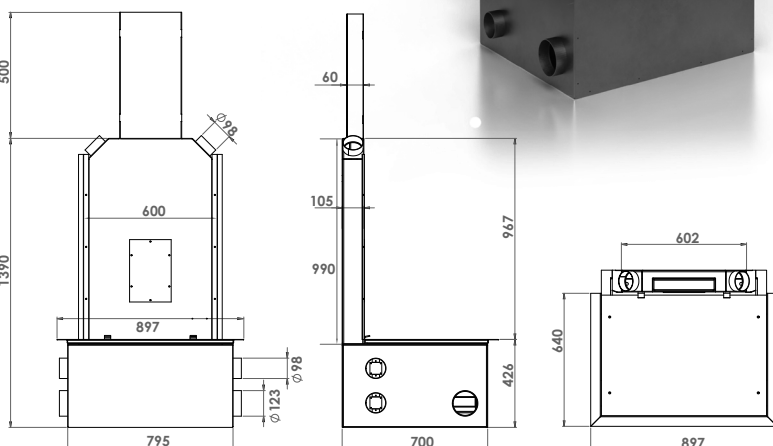

Krby Polyflam

Doplňkové kúrenie

▲ Dopravné 205 € bez DPH
Žiadny dodatočný poplatok pri
objednávke 2 a viac krbov v rámci
jednej objednávky a dodaných v
rovnaký deň.

Kompletný rad krbov Ecodesign 2022

Európska norma 2022 integrujúca kritériá ekodizajnu s cieľom zohľadniť ochranu
životného prostredia pre zariadenia na spaľovanie dreva a peliet.

CONÇU ET FABRIQUÉ

100% EN FRANCE

maprimerénov'

Mieux chez moi, mieux pour la planète

Vinci One

12,5 kW

CE EN 13229 Cortenová oceľ hrúbky 4 mm

CENA BEZ DPH
5 825 €

Zváraná verzia pre extrakciu 6 350 €
Upresniť pri objednávke

Pripojenie na existujúce potrubia.
K dispozícii sú rôzne dymovody (str. 7 až 10).
Zadný rekuperátor treba priskrutkovať na
spaľovaciu komoru.

NOMINÁLNY VÝKON	12,5 Kw	A+
ÚČINNOSŤ	81 %	
SEZÓNNA ÚČINNOSŤ	71 %	
PRODUKCIA CO (na 13 % O₂)	0,10 %	
PRAŠNOSŤ (na 13 % O₂)	20 mg/Nm³	
OXYD DUSÍKA na 13 % O₂	130 mg/Nm³	
PLYN. ORG. ZLÚČ na 13 % O₂	100 mg/Nm³	
DOBA HORENIA	7-9 h	
VYKUROVANÁ PLOCHA *	130 m²	
ROZVOD	Staticky / Pulzom / Extrakciu	
VÝVOD (mm)	** Podľa tabuľky	
PRIETOK DYMU	16,1 g/s	
TEPLOTA SPALÍN	176 °C	
HMOTNOSŤ	260 Kg	

* - Podľa noriem a izolácie.

** - Na extrakciu si vyberte
zváranú verziu.

Nohy : nastaviteľné od 10 do 50 mm