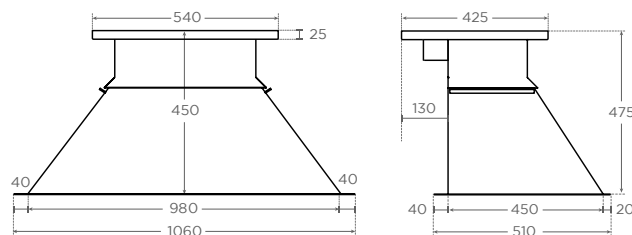

- Maximálna šírka zatváracej klapky je 1400 mm. Na každej strane klapky sa pridá plochá doska, aby sa dosiahol požadovaný rozmer (maximálna šírka 2200 mm (schéma 1)).

V prípade poklopu širšieho ako 1000 mm sa navyše na každej strane priskrutkujú dve ploché dosky.

OZNAČENIE	120
VNÚTORNÝ ROZMER (mm)	840 D x 450 H x 475 V
KLAPKA (mm)	200 x 400
ZAČIATOK POTRUBIA (mm)	300 x 400 vnútro
HMOTNOSŤ	22 Kg

A 980

CENA BEZ DPH
770 €

S vložkou calorigeb

OZNAČENIE	121
VNÚTORNÝ ROZMER (mm)	980 D x 450 H x 475 V
KLAPKA (mm)	200 x 400
ZAČIATOK POTRUBIA (mm)	300 x 400 vnútro
HMOTNOSŤ	24 Kg