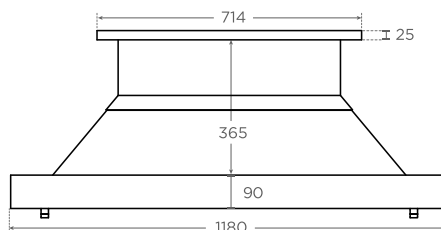

Dymovody Polyflam

▲ Pri objednávke dymovodu samostatne nás kontaktujte. Cena za doručenie sa posudzuje podľa toho, či bol dymovod objednaný samostatne alebo so zariadením.

Pre tieto 4 dymovody počítajte so špec. napojením str. 9.

A 110 N07

CENA BEZ DPH
945 €

S vložkou calorigeb + prívod vzduchu
v zabudovanom závесе (2,2 dm²)

OZNAČENIE	A 110 N07
VNÚTORNÝ ROZMER (mm)	1180 D x 425 H x 480 V
KLAPKA (mm)	580 x 270
ZAČIATOK POTRUBIA (mm)	600 x 370 vnútro
HMOTNOSŤ	34 Kg